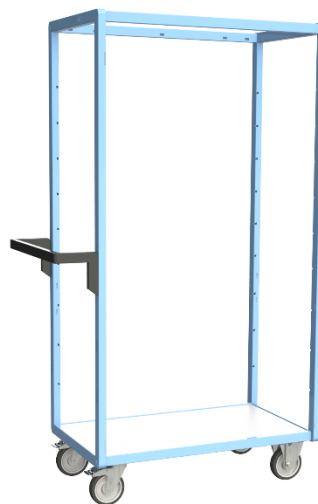

## SERVANTES MULTI-NIVEAUX

250 KG

### Plateaux bois mélaminé

Robustes, elles se distinguent par leur châssis entièrement mécano-soudé. Spécialement conçues pour les entrepôts, leur double accès facilite les opérations de chargement et déchargement des marchandises. Elles permettent également de stocker des produits encombrants sur la hauteur.

- Châssis conçu pour des utilisations intensives, entièrement mécano-soudé en tube rectangulaire de section 35 x 20 mm avec renforts sous plateau.
- Poignée à hauteur ergonomique, en tube 35 x 20 mm pour une bonne prise en main.
- Plateau de la base inclus, en bois mélaminé, épaisseur 16 mm, entretien facile.
- Peut accueillir jusqu'à 9 étagères avec un espace entre chaque de 130 mm. Charge utile par étagère (de série ou en option) 100 kg.
- 2 roues fixes + 2 roues pivotantes à frein norme EN 1757. Roues à bandage TPE montées sur roulement à bille étanche, non tachantes, silencieuses, effort au démarrage réduit de 50 %.
- Produit livré prêt à l'emploi : un gain de temps pour les professionnels, sauf poignée à monter.

880 725 111

880 725 134

Référence	Modèle	Taille	Dimensions utiles L x l x h	Dimensions utiles étagères	Dimensions hors tout L x l x h	Ø Roues	Bandage	Poids kg
880 725 111	Sans étagères	S	815 x 500 x 1460	-	1020 x 535 x 1690	125	TPE	28,5
880 725 121		M	965 x 600 x 1460	-	1170 x 635 x 1690			32
880 725 131		L	1165 x 795 x 1460	-	1370 x 835 x 1690			39
880 725 114	Avec 3 étagères	S	815 x 500 x 1460	795 x 455	1020 x 535 x 1690			49,5
880 725 124		M	965 x 600 x 1460	945 x 555	1170 x 635 x 1690			61
880 725 134		L	1165 x 795 x 1460	1110 x 755	1370 x 835 x 1690			81