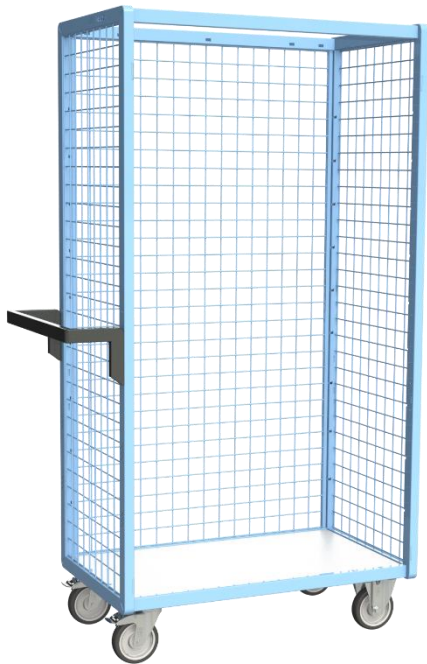

### Plateaux bois mélaminé

Robustes, elles se distinguent par leur châssis entièrement mécano-soudé. Spécialement conçues pour les entrepôts, leur double accès facilite les opérations de chargement et déchargement des marchandises. Elles permettent également de stocker des produits encombrants sur la hauteur.

- Châssis conçu pour des utilisations intensives, entièrement mécano-soudé en tube rectangulaire de section 35 x 20 mm avec renforts sous plateau.
- Poignée à hauteur ergonomique, en tube 35 x 20 mm pour une bonne prise en main.
- Plateau de la base inclus, en bois mélaminé, épaisseur 16 mm, entretien facile.
- Peut accueillir jusqu'à 9 étagères avec un espace entre chaque de 130 mm. Charge utile par étagère (de série ou en option) 100 kg.
- 2 roues fixes + 2 roues pivotantes à frein norme EN 1757. Roues à bandage TPE montées sur roulement à bille étanche, non tachantes, silencieuses, effort au démarrage réduit de 50 %.
- Produit livré prêt à l'emploi : un gain de temps pour les professionnels, sauf poignée à monter.

## OPTIONS

Étagères supplémentaires bois mélaminé, capacité 100 kg :  
882 701 001 – 1 étagère 795 x 455 mm  
882 701 002 – 1 étagère 945 x 555 mm  
882 701 003 - 1 étagère 1110 x 755 mm

Timon de traction 862 010 593

## AUTRES MODÈLES DISPONIBLES

Version 3 côtés, avec ou sans étagères

Version entièrement verrouillable, avec ou sans étagères