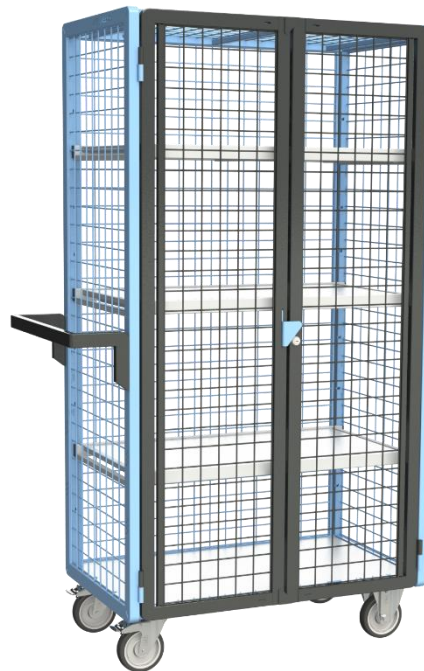

### Plateaux bois mélaminé

Robustes, elles se distinguent par leur châssis entièrement mécano-soudé. Spécialement conçues pour les entrepôts, leur double accès facilite les opérations de chargement et déchargement des marchandises. Elles permettent également de stocker des produits encombrants sur la hauteur.

- Châssis conçu pour des utilisations intensives, entièrement mécano-soudé en tube rectangulaire de section 35 x 20 mm avec renforts sous plateau.
- Poignée à hauteur ergonomique, en tube 35 x 20 mm pour une bonne prise en main.
- Plateau de la base inclus, en bois mélaminé, épaisseur 16 mm, entretien facile.
- Peut accueillir jusqu'à 9 étagères avec un espace entre chaque de 130 mm. Charge utile par étagère (de série ou en option) 100 kg.
- 2 roues fixes + 2 roues pivotantes à frein norme EN 1757. Roues à bandage TPE montées sur roulement à bille étanche, non tachantes, silencieuses, effort au démarrage réduit de 50 %.
- Produit livré prêt à l'emploi : un gain de temps pour les professionnels, sauf poignée à monter.

## OPTIONS

Étagères supplémentaires bois mélaminé, capacité 100 kg :  
882 701 001 – 1 étagère 795 x 455 mm  
882 701 002 – 1 étagère 945 x 555 mm  
882 701 003 - 1 étagère 1110 x 755 mm

Timon de traction 862 010 593

## AUTRES MODÈLES DISPONIBLES

Version 3 côtés, avec ou sans étagères

Version entièrement verrouillable, avec ou sans étagères