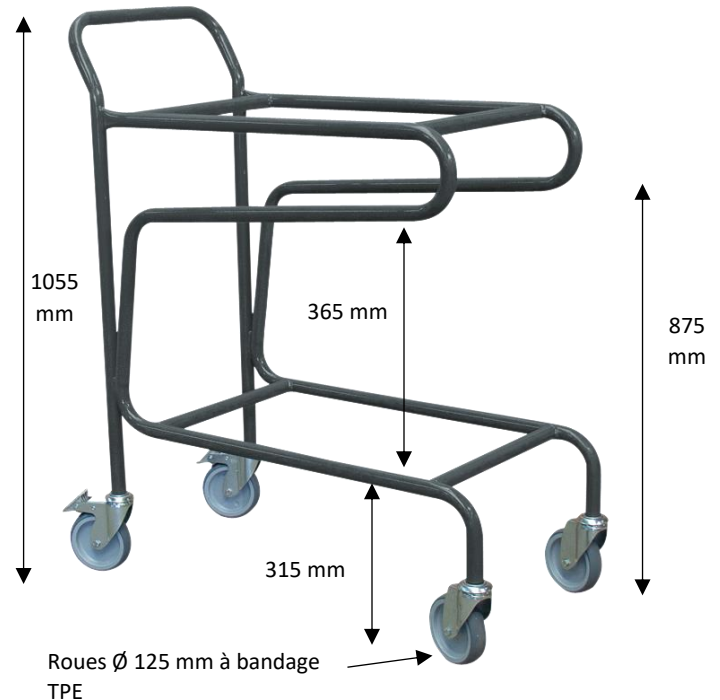

SERVANTES PORTE-BACS

100 KG

Pour bacs plastiques emboîtables

- Châssis robuste entièrement mécano-soudé.
- 4 roues, montées sur roulement à billes, à œil pivotantes à 360° dont 2 à frein norme EN 1757.
- Livrée montée.

Équipée de 2 options bacs emboîtables

Référence	Dimensions utiles (LxPxH) mm	Dimensions hors tout (LxPxH) mm	Ø roues mm	Poids kg
880 000 618	565 x 370 x 875	930 x 455 x 1055	125	13

OPTION

802 006 768
 Bac 600 x 400 x 250 mm
 Épaisseur 3,5 mm
 Très résistant, ne se déforme pas
 CU 25 kg