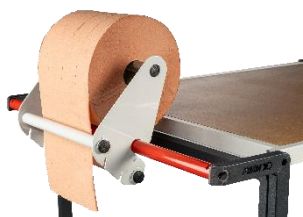

- Conception robuste avec châssis en tube de 35 x 20 mm et renforts sous plateau. Plateau encastré.
- Poignée ergonomique à hauteur, en tube Ø 28 mm pour une bonne prise en main. Une fois repliée, sa forme permet de relever le dossier sans avoir à trop se baisser.
- Barre de maintien pour éviter que les charges ne basculent et permettant d'actionner le pliage du dossier.
- Embouts de protection à l'avant du plateau pour éviter de se blesser ou d'abîmer les murs.
- Plateau en bois médium : épaisseur 16 mm, très résistant (adapté aux chocs répétés, ne se fend pas, n'éclate pas, résistant au feu).
- Roues caoutchouc adaptées aux sols lisses, 2 fixes + 2 pivotantes à frein conformes à la norme EN 1757.
- Conception démontable facilitant la réparation. Composants disponibles sur stock.

CC : caoutchouc / Toutes nos dimensions sont données en mm

ZOOM

Embouts de protection à l'avant du plateau pour éviter de se blesser ou d'abîmer les murs.

Système de verrouillage / déverrouillage du dossier.

Il suffit de soulever la barre pour libérer l'articulation du dossier

OPTIONS

Dévidoir
882 006 152
Pour rouleaux Ø 300 mm maxi.

Porte-documents format portrait A4
882 006 150

Porte-douchette
882 006 149

DÉCLINAISONS DE GAMME